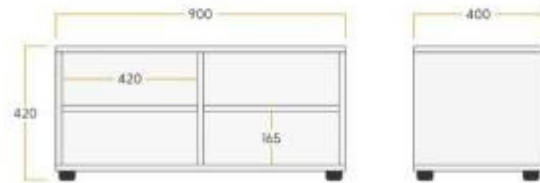

Armario contenedor para guardería h979_10

- : 399 mm
- : 401 mm
- : legno
- : 400 mm