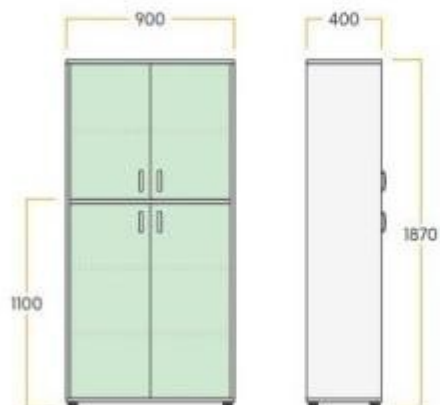

Armario para guardería con 4 puertas h979_21

HOLITY.COM

HOLITY.COM

Armario para guardería con 4 puertas h979_21

- : 399 mm
- : 401 mm
- : legno
- : 400 mm