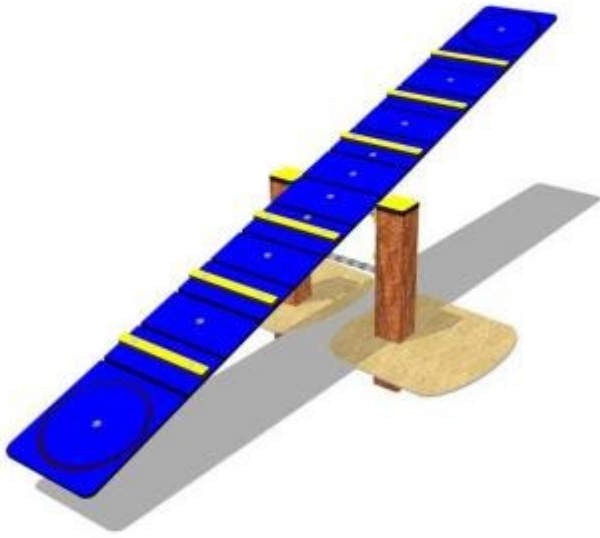

El **Balancín Agility Dog h939_09** es un módulo profesional diseñado para el entrenamiento de las **capacidades psicomotoras**, del equilibrio y de la coordinación de los perros. La estructura está diseñada para el uso intensivo en **parques públicos y zonas caninas**, garantizando la máxima seguridad operativa gracias al cumplimiento de la normativa **EN 1176**. Durante el ejercicio, el animal recorre una plataforma basculante que reacciona al peso del cuerpo, requiriendo el control del movimiento y el paso obligatorio por las zonas de contacto señalizadas.

La elección de los materiales está orientada a la **durabilidad extrema** y a la sostenibilidad ambiental. Los postes de soporte están fabricados en **plástico reciclado** con una sección de 9x9 cm, un material que ofrece la estética de la madera pero con un rendimiento mecánico superior, ya que no se astilla, no se pudre y resiste los ataques biológicos. El panel de **polietileno de alta densidad (PEHD)** de 15 mm está tratado con propiedades **antivandálicas y antigraffiti**, manteniendo la integridad estética incluso en contextos urbanos no vigilados.

Características técnicas

- **Dimensiones instalado:** L 220 cm x P 50 cm x h 40 cm
- **Estructura portante:** postes de plástico reciclado 9 x 9 cm con bordes redondeados
- **Superficie de paso:** panel de polietileno de alta densidad (PEHD) de 15 mm de espesor
- **Componentes metálicos:** barras de acero galvanizado de 1200 mm con revestimiento epoxi
- **Herrajes:** tornillos galvanizados protegidos por tapones de polímero resistente al envejecimiento
- **Instalación:** fijación mediante cimentación de los postes a una profundidad de 30 cm
- **Certificaciones:** conforme a la norma de seguridad europea EN 1176

Imagen puramente indicativa

INFORMACIÓN

- **Ancho en milímetros** 2200.000000
- **Profundidad en milímetros** 500.000000
- **Altura en milímetros** 400.000000

Balancín Agility Dog para parques y circuitos caninos h939_09