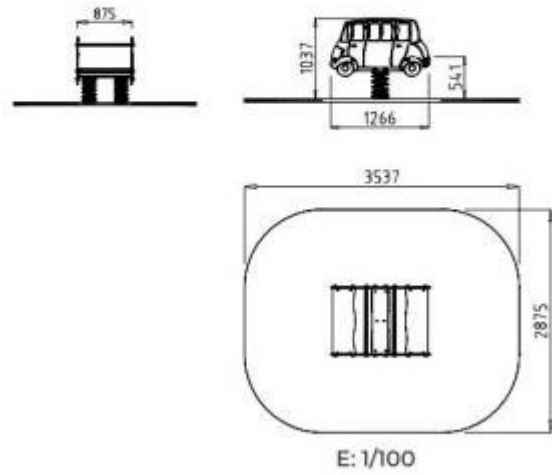

Balancín de muelle autobús para niños h763_05

Balancín de muelle multiusuario con forma de autobús en polietileno y acero, dimensiones 126x87x103 cm, certificado EN 1176 para albergar hasta 4 niños.

El balancín de muelle **h763_05** es una estructura lúdica multiusuario diseñada para estimular la interacción social y el juego simbólico en contextos públicos y privados. La silueta en forma de autobús y los colores de alta visibilidad favorecen la inclusión y el entretenimiento colectivo, permitiendo el uso simultáneo de hasta un máximo de **4 niños**. Fabricado con materiales resistentes a los agentes atmosféricos y al desgaste mecánico, es ideal para parques infantiles de alta frecuencia, garantizando elevados estándares de seguridad operativa.

Características técnicas

- **Dimensiones:** 1,26 x 0,87 x 1,03 m
- **Materiales:** Polietileno de alta densidad, acero con acabado en pintura en polvo y elementos en EPDM
- **Capacidad:** 4 plazas simultáneas
- **Edad de uso:** De 1 a 12 años
- **Superficie de impacto:** 9,31 m²
- **Espacio mínimo de instalación:** 3,53 x 2,87 m
- **Altura máxima de caída:** 0,54 m
- **Peso total:** 75 kg
- **Certificación:** TÜV SUD conforme a la normativa EN 1176

Imagen puramente indicativa

INFORMACIÓN

- **Altura** 103 cm
- **Longitud** 126 cm
- **Ancho** 87 cm

Balancín de muelle autobús para niños h763_05

HOLITY.COM

HOLITY.COM

HOLITY.COM

Balancín de muelle autobús para niños h763_05

- : 126 cm
- : 103 cm
- : 87 cm