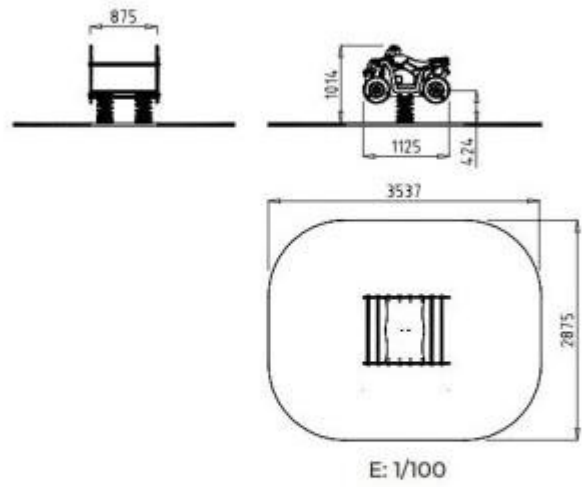

Características técnicas

- **Capacidad:** Configuración de 4 plazas de asiento.
- **Dimensiones totales:** L. 1,12 x P. 0,87 x h. 1,01 metros.
- **Área de seguridad:** Espacio mínimo requerido de 3,53 x 2,87 metros.
- **Altura de caída libre:** 0,42 metros.
- **Materiales:** Polietileno resistente a los agentes atmosféricos, estructura de acero con recubrimiento de polvo, detalles en EPDM.
- **Peso:** 75 kg.
- **Seguridad:** Producto certificado TÜV SUD según la normativa europea EN 1176.
- **Opciones:** Disponible en diferentes variantes cromáticas para la integración paisajística.

Imagen puramente indicativa

INFORMACIÓN

- **Altura** 101 cm
- **Longitud** 112 cm
- **Ancho** 87 cm

Balancín de muelle quad para niños h763_03

HOLITY.COM

HOLITY.COM

HOLITY.COM

HOLITY.COM

Balancín de muelle quad para niños h763_03

- : 112 cm
- : 101 cm
- : 87 cm