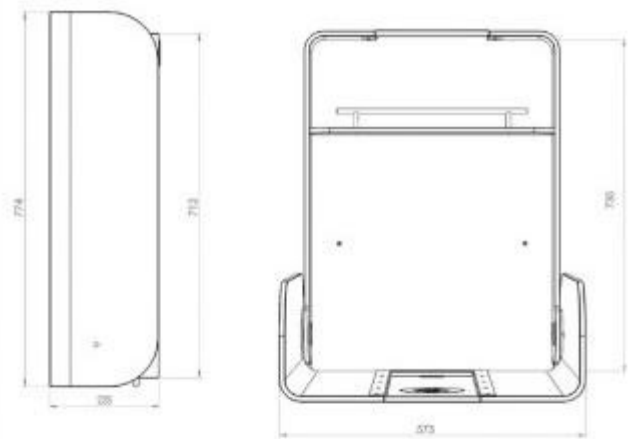

Características técnicas

- **Material:** metal recubierto en HPL
- **Altura:** 77.4 cm
- **Longitud:** 57.3 cm
- **Profundidad (cerrado):** 22.5 cm
- **Profundidad (abierto):** 76.5 cm
- **Capacidad de carga:** aproximadamente 50 kg
- **Sistema de apertura:** mecanismo facilitado abatible

Imagen puramente indicativa

INFORMACIÓN

- **Ancho en milímetros** 573.000000
- **Profondità in millimetri** 765.000000
- **Altura en milímetros** 774.000000
- **Tipología** Vertical
- **Material** metal

Cambiador compacto de pared h743_15

HOLITY.COM

HOLITY.COM

HOLITY.COM

HOLITY.COM

Cambiador compacto de pared h743_15

Ancho en milímetros: 401 mm

: 400 mm

Altura en milímetros: 399 mm

: Vertical

: metal