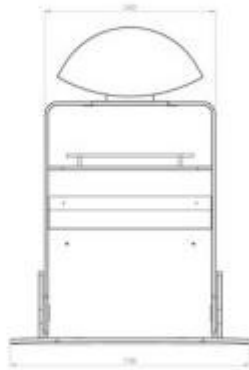

Fasciatoio ovale a parete h743_07

Fasciatoio a muro dalla forma ovale. L.75.8xP.22.7xh.103.7 cm

Fasciatoio dal look moderno che si adatta ad ogni tipo di ambiente. **Robusto fasciatoio a parete** che si apre e si chiude facilmente con semplici movimenti.

Caratteristiche tecniche:

- imbottitura in pelle PU grigia
- Altezza: 103.7 cm
- Profondità chiusa: 22.7 cm
- Lunghezza: 75.8 cm
- Capacità di carico: circa 50 kg
- 1 ripiano

*immagine puramente indicativa

INFORMACIÓN

- Ancho en milímetros 758.000000
- Profundità in millimetri 227.000000
- Altura en milímetros 1037.000000
- Tipología Vertical

HOLITY.COM

HOLITY.COM

Cambiador de pañales ovalado de pared h743_07

Ancho en milímetros: 401 mm
: 400 mm
Altura en milímetros: 399 mm
: Verticale

HOLITY.COM