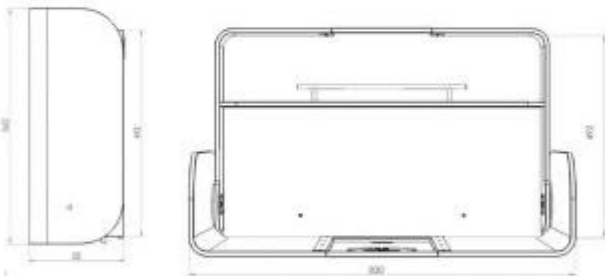

Fasciatoio orizzontale effetto legno h743_09

Fasciatoio a muro effetto legno. Orizzontale L.83xP.22.5xh.56.2 cm

Fasciatoio orizzontale realizzato in legno sagomato con una parte centrale in metallo facilmente richiudibile per ottimizzare gli spazi. Ideale per essere inserito in spazi pubblici come hotel ristoranti ad alta affluenza. Facile da **montare a parete**.

Caratteristiche tecniche:

- Materiale: legno sagomato parte centrale in metallo
- Fissaggio a parete
- fascia centrale metallo bianca
- Altezza: 56.2 cm
- Lunghezza: 83 cm
- Profondità aperta: 60.5 cm
- Profondità chiusa: 22.5 cm

*immagine puramente indicativa

INFORMACIÓN

- Ancho en milímetros 830.000000
- Profondità in millimetri 225.000000
- Altura en milímetros 562.000000

HOLITY.COM

HOLITY.COM

Cambiador horizontal efecto madera h743_09

Ancho en milímetros: 401 mm
: 400 mm

Altura en milímetros: 399 mm

HOLITY.COM