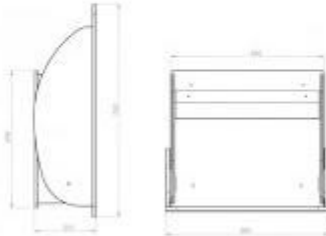

Características técnicas

- **Material:** Madera multiplex con revestimiento superficial en HPL
- **Profundidad (cerrado):** 22,1 cm
- **Longitud:** 58,3 cm
- **Capacidad de carga:** 50 kg
- **Seguridad:** Protecciones laterales integradas para la prevención de caídas
- **Mecanismo:** Sistema de apertura y cierre facilitado
- **Accesorios:** Cojín no incluido en el suministro

Imagen puramente indicativa

INFORMACIÓN

- **Ancho en milímetros** 583.000000
- **Profondità in millimetri** 762.000000
- **Tipología** Vertical

Cambiador vertical de pared h743_11

HOLITY.COM

HOLITY.COM

HOLITY.COM

HOLITY.COM

HOLITY.COM

Cambiador vertical de pared h743_11

Ancho en milímetros: 401 mm
: 400 mm
Altura en milímetros: 399 mm
: Verticale