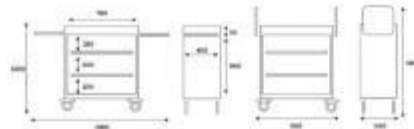

## Características técnicas

- Estructura: tubos cuadrados de acero (acabado antracita)
- Estantes: aluminio con barras anticaída para la estabilidad de la carga
- Configuración de estantes: 2 estantes fijos
- Gestión de textiles: soporte de bolsa plegable con 1 bolsa de 130 L incluida (colores variables)
- Gestión de residuos: soporte lateral para bolsa de residuos (bolsa no incluida)
- Área superior: bandeja para set de bienvenida equipada con 3 separadores
- Capacidad de carga máxima: 150 kg
- Sistema de desplazamiento: 4 ruedas giratorias de goma Ø 125 mm
- Dimensiones totales (abierto): 1150 x 500 x H.1200 mm
- Peso neto: 22 kg

## INFORMACIÓN

- **Altura en milímetros** 1200.0000
- **Ancho en milímetros** 1550.0000
- **Profundidad en milímetros** 500.0000

HOLITY.COM

HOLITY.COM

HOLITY.COM

HOLITY.COM