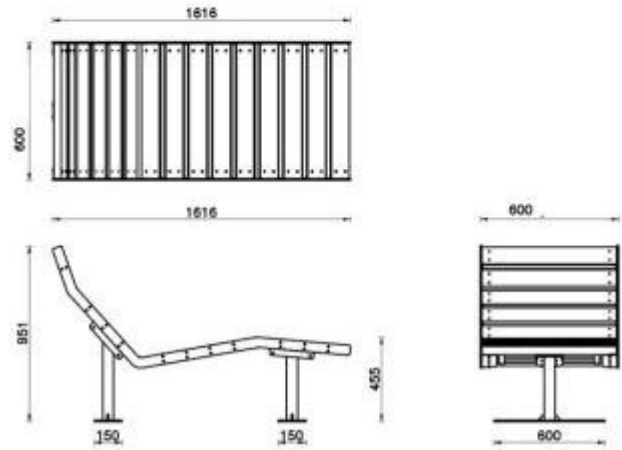

DATI TECNICI

Chaise Longue para jardines públicos h109_294

- : Legno
- : antracite