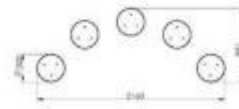

Circuito de agility para perros h521_32

Circuito de agility para perros con 5 plataformas de acero y HPL. Desarrolla la coordinación y la velocidad en áreas lúdico-deportivas exteriores.

El **circuito de agility para perros** de cinco plataformas es un equipo profesional diseñado para potenciar la coordinación motriz y la reactividad canina en entornos exteriores. La estructura está concebida para un uso intensivo en contextos públicos y privados, resolviendo los problemas críticos relacionados con el desgaste mecánico y la exposición prolongada a los agentes atmosféricos gracias al empleo de materiales técnicos de alto rendimiento.

Características técnicas

- **Estructura portante:** Acero de alta calidad con tratamiento de pintura de poliéster para maximizar la resistencia a la corrosión.
- **Superficies de tránsito:** Planchas de HPL (Laminado de Alta Presión), material antiastillas y resistente a los arañazos.
- **Configuración:** Cinco plataformas circulares independientes para ejercicios de salto y estancia rápida.
- **Sistemas de fijación:** Tornillería íntegramente fabricada en acero galvanizado para prevenir la oxidación en los puntos de unión.
- **Finalidad pedagógica:** Estimulación de la inteligencia canina y mejora de la precisión atlética.

Imagen puramente indicativa

INFORMACIÓN

Circuito de agility para perros h521_32

- : 401 mm
- : 400 mm
- : 399 mm