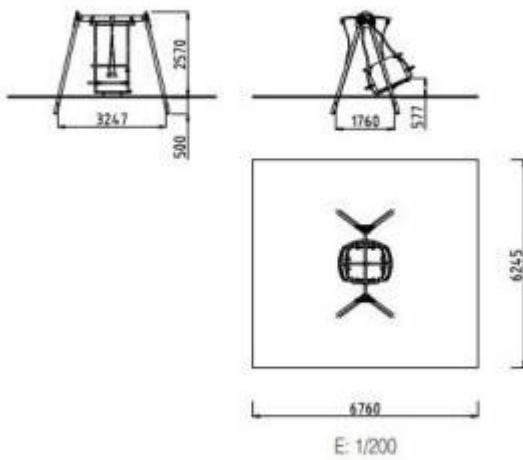

Columpio con cesta para niños con discapacidad h763_14

: legno

Tipología columpio: Individual

HOLITY.COM