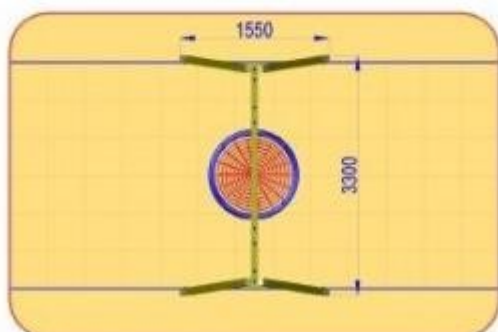

Características técnicas

- **Material principal:** Madera de pino nórdico
- **Configuración:** 1 plaza con asiento de nido inclusivo
- **Fijación:** Soportes de acero y tornillería galvanizada
- **Dimensiones totales:** L.330 x P.155 x h.240 cm
- **Área de seguridad:** 430 x 650 cm
- **Área de caída:** 27,7 m²
- **Altura de caída (HIC):** 130 cm
- **Cumplimiento normativo:** EN 1176 para uso colectivo
- **Público objetivo:** Edad comprendida entre 0 y 12 años
- **Producción:** Made in Italy

- Ancho en milímetros 3300.0000
- Garantía 1 año

HOLITY.COM

Columpio nido de madera h27108

Columpio nido de madera h27108

- : 1 año
- : legno
- : singola

Area di Sicurezza 4.3x6.5m
 Area di Caduta 27.7mq
 Area di Impatto 19.5mq
 Altezza Max di Caduta 1.30m