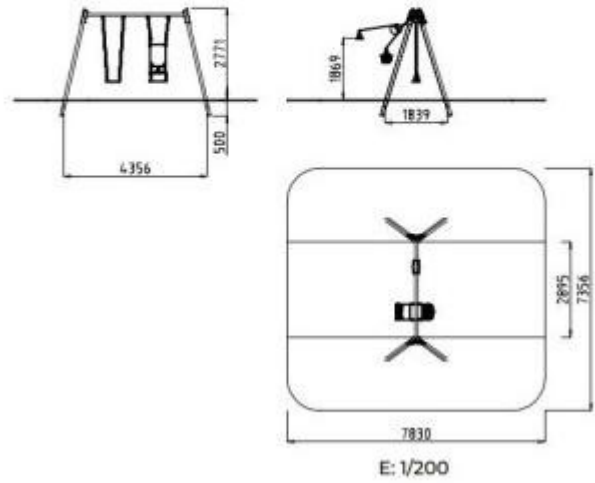

HOLITY.COM

Colupio para adultos y niños h763_15

: legno

Tipología colupio: Doble