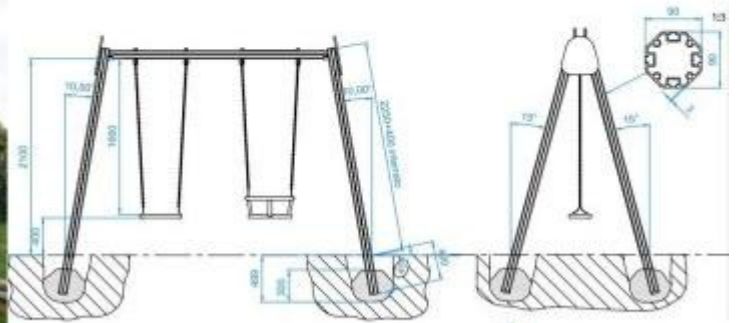

HOLITY.COM