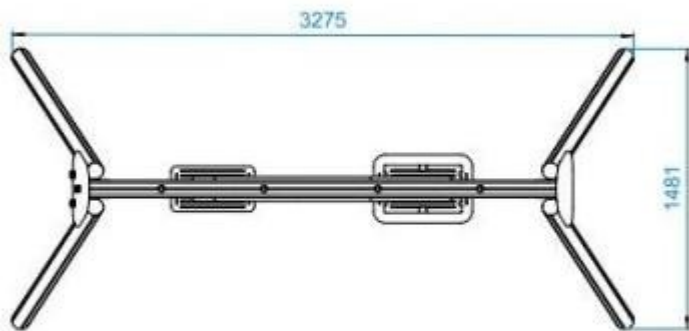

HOLITY.COM

Columpio para parque infantil h35109

: metallo

Tipología columpio: Doble