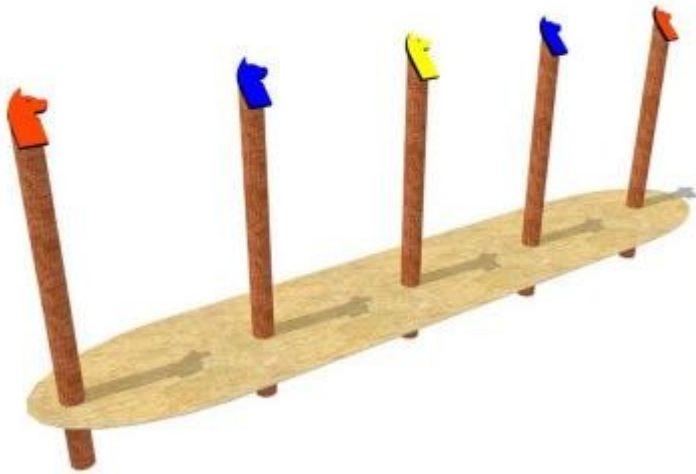

Eslalon agility dog para recorridos de agility h939_13

Eslalon agility dog profesional en plástico reciclado y HDPE. Longitud 320 cm, certificado EN 1176, ideal para áreas caninas públicas y privadas.

El **eslalon agility dog h939_13** es un equipo técnico diseñado para el desarrollo de la coordinación, la rapidez y la obediencia canina dentro de recorridos estructurados. Pensado específicamente para su integración en parques públicos y centros cinófilos, el equipo responde a la necesidad de estructuras de exterior de alta resistencia que no requieran mantenimiento constante, garantizando al mismo tiempo la máxima seguridad para el animal y el usuario.

La estructura está compuesta por una serie de postes distanciados según los estándares de entrenamiento, que obligan al perro a un movimiento sinuoso y rítmico. El uso de materiales regenerados y certificados asegura un impacto ambiental reducido y una durabilidad superior en comparación con los sistemas tradicionales de madera o metal ligero.

Características técnicas

- **Dimensiones instalado:** L 320 x P 8,5 x h 120 cm
- **Material de los postes:** plástico reciclado con diámetro 80 mm, de alta densidad y resistencia mecánica
- **Distancia entre ejes:** 80 cm entre los postes
- **Paneles de acabado:** polietileno de alta densidad (HDPE) de 15 mm de espesor, certificado para trazabilidad
- **Tornillería:** tornillos galvanizados M8 x 35 mm con tapones cubretornillos de nylon resistentes al envejecimiento
- **Seguridad:** certificación de conformidad con la normativa EN 1176
- **Instalación:** fijación mediante cementación de los postes a una profundidad de 30 cm
- **Suministro:** componentes principales entregados preensamblados

Imagen puramente indicativa

INFORMACIÓN

- **Ancho en milímetros** 3200.000000
- **Profundidad en milímetros** 85.000000
- **Altura en milímetros** 1200.000000

Eslalon agility dog para recorridos de agility h939_13