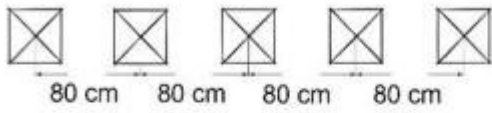

Eslalon agility dog para recorridos de agility h939_13

Eslalon agility dog profesional en plástico reciclado y HDPE. Longitud 320 cm, certificado EN 1176, ideal para áreas caninas públicas y privadas.

El **eslalon agility dog h939_13** es un equipo técnico diseñado para el desarrollo de la coordinación, la rapidez y la obediencia canina dentro de recorridos estructurados. Pensado específicamente para su integración en parques públicos y centros cinófilos, el equipo responde a la necesidad de estructuras de exterior de alta resistencia que no requieran mantenimiento constante, garantizando al mismo tiempo la máxima seguridad para el animal y el usuario.

Características técnicas

- **Dimensiones instalado:** L 320 x P 8,5 x h 120 cm
- **Material de los postes:** plástico reciclado con diámetro 80 mm, de alta densidad y resistencia mecánica
- **Distancia entre ejes:** 80 cm entre los postes
- **Paneles de acabado:** polietileno de alta densidad (HDPE) de 15 mm de espesor, certificado para trazabilidad
- **Tornillería:** tornillos galvanizados M8 x 35 mm con tapones cubretornillos de nylon resistentes al envejecimiento
- **Seguridad:** certificación de conformidad con la normativa EN 1176
- **Instalación:** fijación mediante cementación de los postes a una profundidad de 30 cm
- **Suministro:** componentes principales entregados preensamblados

Imagen puramente indicativa

INFORMACIÓN

- **Ancho en milímetros** 3200.000000
- **Profundidad en milímetros** 85.000000
- **Altura en milímetros** 1200.000000

Eslalon agility dog para recorridos de agility h939_13

HOLITY.COM

HOLITY.COM

Eslalon agility dog para recorridos de agility h939_13

- : 401 mm
- : 400 mm
- : 399 mm

HOLITY.COM