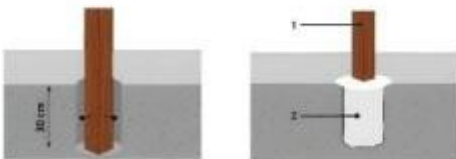

Eslalon agility dog para recorridos de agility h939_13

Eslalon agility dog profesional en plástico reciclado y HDPE. Longitud 320 cm, certificado EN 1176, ideal para áreas caninas públicas y privadas.

El **eslalon agility dog h939_13** es un equipo técnico diseñado para el desarrollo de la coordinación, la rapidez y la obediencia canina dentro de recorridos estructurados. Pensado específicamente para su integración en parques públicos y centros cinófilos, el equipo responde a la necesidad de estructuras de exterior de alta resistencia que no requieran mantenimiento constante, garantizando al mismo tiempo la máxima seguridad para el animal y el usuario.

La estructura está compuesta por una serie de postes distanciados según los estándares de entrenamiento, que obligan al perro a un movimiento sinuoso y rítmico. El uso de materiales regenerados y certificados asegura un impacto ambiental reducido y una durabilidad superior en comparación con los sistemas tradicionales de madera o metal ligero.

Características técnicas

- **Dimensiones instalado:** L 320 x P 8,5 x h 120 cm
- **Material de los postes:** plástico reciclado con diámetro 80 mm, de alta densidad y resistencia mecánica
- **Distancia entre ejes:** 80 cm entre los postes
- **Paneles de acabado:** polietileno de alta densidad (HDPE) de 15 mm de espesor, certificado para trazabilidad
- **Tornillería:** tornillos galvanizados M8 x 35 mm con tapones cubretornillos de nylon resistentes al envejecimiento
- **Seguridad:** certificación de conformidad con la normativa EN 1176
- **Instalación:** fijación mediante cementación de los postes a una profundidad de 30 cm
- **Suministro:** componentes principales entregados preensamblados

HOLITY.COM

HOLITY.COM

Eslalon agility dog para recorridos de agility h939_13

- : 401 mm
- : 400 mm
- : 399 mm

HOLITY.COM