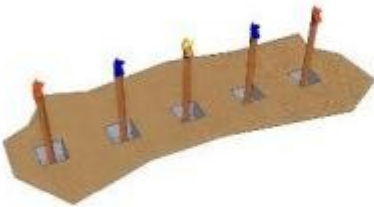

Eslalon agility dog para recorridos de agility h939_13

Eslalon agility dog profesional en plástico reciclado y HDPE. Longitud 320 cm, certificado EN 1176, ideal para áreas caninas públicas y privadas.

El **eslalon agility dog h939_13** es un equipo técnico diseñado para el desarrollo de la coordinación, la rapidez y la obediencia canina dentro de recorridos estructurados. Pensado específicamente para su integración en parques públicos y centros cinófilos, el equipo responde a la necesidad de estructuras de exterior de alta resistencia que no requieran mantenimiento constante, garantizando al mismo tiempo la máxima seguridad para el animal y el usuario.

La estructura está compuesta por una serie de postes distanciados según los estándares de entrenamiento, que obligan al perro a un movimiento sinuoso y rítmico. El uso de materiales regenerados y certificados asegura un impacto ambiental reducido y una durabilidad superior en comparación con los sistemas tradicionales de madera o metal ligero.

Imagen puramente indicativa

INFORMACIÓN

- **Ancho en milímetros** 3200.000000
- **Profundidad en milímetros** 85.000000
- **Altura en milímetros** 1200.000000

Eslalon agility dog para recorridos de agility h939_13

HOLITY.COM

HOLITY.COM

Eslalon agility dog para recorridos de agility h939_13

- : 401 mm
- : 400 mm
- : 399 mm

HOLITY.COM