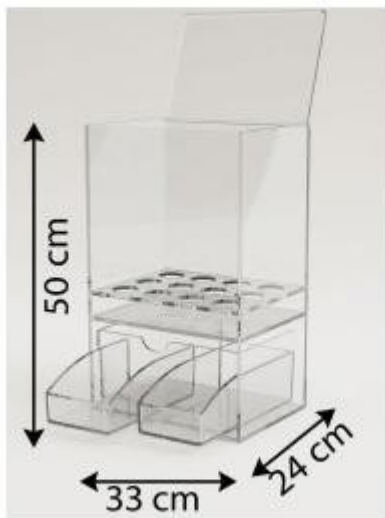

Expositor porta cucuruchos de plexiglás h412_37

Vitrina expositora porta cucuruchos de plexiglás con 12 agujeros, tapa superior y dos cajones inferiores. Dimensiones: 33 x 24 x H 50 cm. Ideal para heladerías.

La **vitrina de plexiglás porta cucuruchos** es una solución expositiva completa, diseñada para combinar protección higiénica y practicidad de uso en el sector del food & beverage. Fabricada íntegramente en **plexiglás transparente**, este expositor resuelve el problema de la conservación de los cucuruchos en el mostrador, protegiéndolos del polvo y agentes externos gracias a la tapa superior, manteniendo una visibilidad total para el cliente. La estructura está equipada con una rejilla interna con 12 orificios y **dos cajones extraíbles** en la base, ofreciendo una gestión óptima del espacio de trabajo para heladerías, pastelerías y talleres artesanales.

Características técnicas

- **Material:** Plexiglás de alta transparencia.
- **Capacidad:** Rejilla interna con 12 alojamientos para cucuruchos.
- **Equipamiento:** Tapa superior abatible para protección higiénica.
- **Cajones:** 2 cajones extraíbles integrados en la base.
- **Dimensiones totales:** 33 cm (ancho) x 24 cm (profundidad) x 50 cm (altura).
- **Acabado:** Bordes brillantes con mecanizado de precisión.

* Imágenes puramente indicativas

INFORMACIÓN

- **Capacidad** 12 con

Expositor porta cucuruchos de plexiglás h412_37

: 12 coní