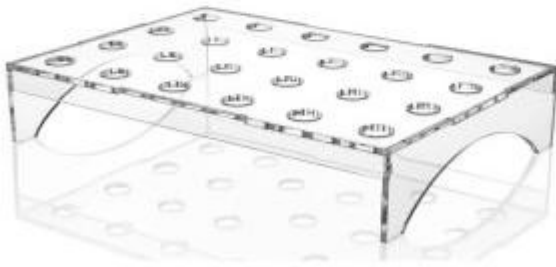

Expositor porta cucuruchos para heladería 24 agujeros h412_38

Expositor porta cucuruchos de sobremesa en plexiglás transparente con 24 agujeros de 2 cm. Dimensiones: 30 x 20 cm. Ideal para heladerías y catering.

El **expositor porta cucuruchos de sobremesa** es un soporte profesional en **plexiglás transparente** diseñado para la organización y exposición de mini cucuruchos y barquillos. Gracias a su estructura horizontal, el producto resuelve el problema de la gestión de grandes cantidades de piezas en espacios reducidos, garantizando el orden y una visibilidad inmediata del contenido. Es el accesorio ideal para heladerías, pastelerías y servicios de catering que necesitan una solución higiénica, resistente y con un diseño neutro que se adapte a cualquier tipo de mostrador de venta.

Características técnicas

- **Material:** Plexiglás transparente de alta calidad.
- **Tipo:** Soporte expositor de sobremesa.
- **Capacidad:** 24 alojamientos para cucuruchos.
- **Diámetro de los agujeros:** 2 cm.
- **Dimensiones de la base:** 30 x 20 cm.
- **Espesor del material:** 1 cm (base/detalle estructural).
- **Acabado:** Corte láser de precisión con bordes pulidos.

* Imágenes puramente indicativas

INFORMACIÓN

- **Capacidad** 24 conos

Expositor porta cucuruchos para heladería 24 agujeros h412_38

Expositor porta cucuruchos para heladería 24 agujeros h412_38

: 24 coní