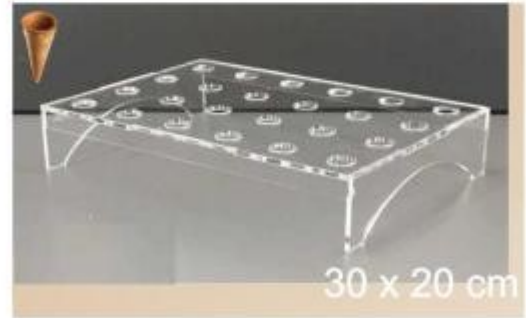

Expositor porta cucuruchos para heladería 24 agujeros h412_38

Expositor porta cucuruchos de sobremesa en plexiglás transparente con 24 agujeros de 2 cm. Dimensiones: 30 x 20 cm. Ideal para heladerías y catering.

El **expositor porta cucuruchos de sobremesa** es un soporte profesional en **plexiglás transparente** diseñado para la organización y exposición de mini cucuruchos y barquillos. Gracias a su estructura horizontal, el producto resuelve el problema de la gestión de grandes cantidades de piezas en espacios reducidos, garantizando el orden y una visibilidad inmediata del contenido. Es el accesorio ideal para heladerías, pastelerías y servicios de catering que necesitan una solución higiénica, resistente y con un diseño neutro que se adapte a cualquier tipo de mostrador de venta.

Características técnicas

- **Material:** Plexiglás transparente de alta calidad.
- **Tipo:** Soporte expositor de sobremesa.
- **Capacidad:** 24 alojamientos para cucuruchos.
- **Diámetro de los agujeros:** 2 cm.
- **Dimensiones de la base:** 30 x 20 cm.
- **Espesor del material:** 1 cm (base/detalle estructural).
- **Acabado:** Corte láser de precisión con bordes pulidos.

* Imágenes puramente indicativas

INFORMACIÓN

- **Capacidad** 24 conos

Expositor porta cucuruchos para heladería 24 agujeros h412_38

Expositor porta cucuruchos para heladería 24 agujeros h412_38

: 24 coní