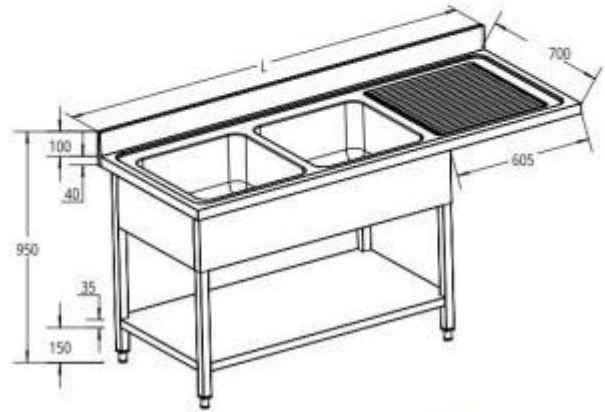

Fregadero inox de 2 cubetas con peto L. 160 cm h09_242

Fregadero inox de
2 cubetas con
peto L. 160
cm h09_242

: 2
: su gambe