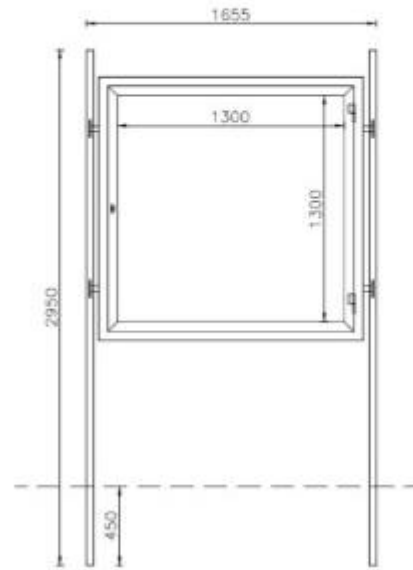

**HOLITY.COM**

Tablón de anuncios para espacios públicos h109_324

Tablón de anuncios de acero para parques. Dimensiones del panel: 130 x 130 cm. Tablón de anuncios de una cara.

Tablón de anuncios para parques, caminos, espacios públicos. El tablón de anuncios consta de dos soportes de acero. El marco del tablón de anuncios es de acero tubular con una hoja de apertura de aluminio extruido y vidrio laminado inastillable con cerradura y llave universal. El panel es de una sola cara.

Especificaciones técnicas:

- Material: acero
- Fijación: para rejuntar
- Panel con hoja
- De una sola cara
- Dimensiones: L. 166,5 x P. 13 x h. 295 cm
- Disponible en diferentes colores

INFORMACIÓN

- **Material tablón de anuncios** metal
- **Tipología tablón de anuncios** Monofacial
- **Puntos de fuerza** Con cerradura
- **Fijación tablón de anuncios** en el poste
- **Altura en milímetros** 2950.0000
- **Ancho en milímetros** 1665.0000
- **Profundidad en milímetros** 130.0000

Tablón de anuncios para espacios públicos h109_324

HOLITY.COM

HOLITY.COM

Tablón de anuncios para espacios públicos h109_324

- : metallo
- : monofacciale
- : su palo

RAL 7016

RAL 9005

HOLITY.COM