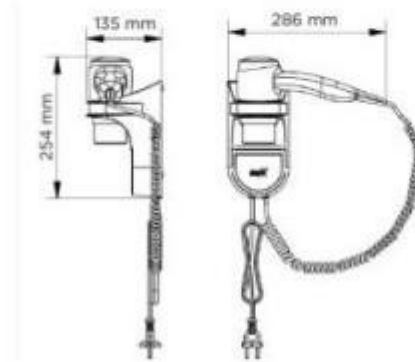

HOLITY.COM

Secador de pelo con enchufe eléctrico para afeitadora h43862

- : 2 anni
- : 399 mm
- : 407 mm
- : 400 mm
- : 1600 W
- : a parete
- : abs