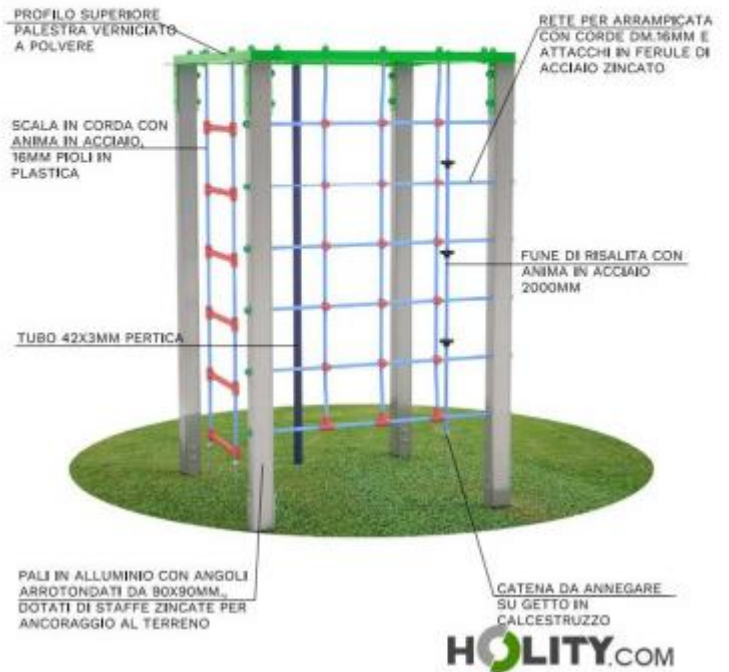

Gimnasio para parque infantil h575_127

Gimnasio para parque infantil de aluminio. Dimensiones: L. 133 x P. 133 x h. 200cm

Gimnasio para espacios públicos ideal para incentivar la actividad motora de los niños y fomentar la interacción. La estructura está realizada en aluminio mientras que el perfil superior está en acero pintado en polvo. El gimnasio presenta cuatro equipos diferentes, garantizando una amplia gama de ejercicios.

El gimnasio está compuesto por:

- Percha de acero galvanizado en polvo
- Cuerda de escalada Erkules con alma de acero
- Red de escalada con cuerdas Erkules
- Escalera de cuerda Erkules con alma de acero y escalones de plástico

Características Técnicas:

- Edad: 3-8 años
- Área de seguridad: 533 x 533 cm
- Altura máxima de caída: 200 cm
- Superficie antideslizante: 28,4 m²
- Número máximo de usuarios: 3+
- Dimensiones: L. 133 x P. 133 x h. 200 cm

INFORMACIÓN

- **Altura en milímetros** 2000.0000
- **Ancho en milímetros** 1330.0000
- **Profundidad en milímetros** 1330.0000

Gimnasio para parque infantil h575_127

VISTA FRONTALE
(FRONTAL VIEW)

Gimnasio para parque infantil h575_127