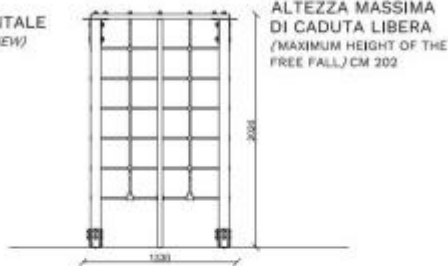

Gimnasio para parque infantil h575_127

Gimnasio para parque infantil de aluminio. Dimensiones: L. 133 x P. 133 x h. 200cm

Gimnasio para espacios públicos ideal para incentivar la actividad motora de los niños y fomentar la interacción. La estructura está realizada en aluminio mientras que el perfil superior está en acero pintado en polvo. El gimnasio presenta cuatro equipos diferentes, garantizando una amplia gama de ejercicios.

Características Técnicas:

- Edad: 3-8 años
- Área de seguridad: 533 x 533 cm
- Altura máxima de caída: 200 cm
- Superficie antideslizante: 28,4 m²
- Número máximo de usuarios: 3+
- Dimensiones: L. 133 x P. 133 x h. 200 cm

INFORMACIÓN

- **Altura en milímetros** 2000.0000
- **Ancho en milímetros** 1330.0000
- **Profundidad en milímetros** 1330.0000

Gimnasio para parque infantil h575_127

VISTA FRONTALE
(FRONTAL VIEW)

Gimnasio para parque infantil h575_127

- : 399 mm
- : 401 mm
- : 400 mm

VISTA LATERALE
(LATERAL VIEW)