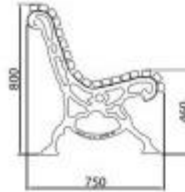

Especificaciones técnicas:

- Dimensiones: L.195 x P.75 x h.80cm
- Altura del asiento: 46 cm
- Material de la estructura: hierro fundido, recubierto de polvo en color gris antracita
- Material del asiento y del respaldo: madera exótica, lijada y alisada no astillable, tratada con impregnante y acabado ecológico
- Tornillos zincados para el montaje
- Agujero en las bases para anclaje al suelo

## INFORMACIÓN

- **Puntos de fuerza** De diseño
- **Profundidad en milímetros** 1950.0000
- **Ancho en milímetros** 750.0000
- **Altura en milímetros** 800.0000
- **Material** Madera

## Banco para jardines públicos h682\_02

HOLITY.COM

HOLITY.COM

HOLITY.COM

HOLITY.COM