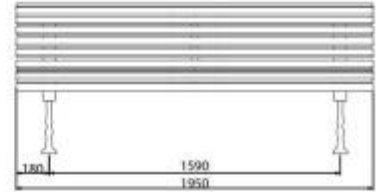

HOLITY.COM