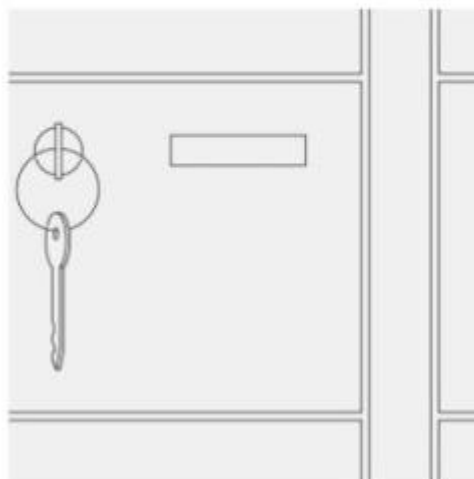

Casillero con 20 cajones h796_12

Archivador con 20 cajones con cerradura independiente. Dimensiones: L.90 x P.36 x h.200 cm. Material: chapa metálica.

Casillero metálico para guardar objetos personales, herramientas de trabajo o documentos, ideal para oficinas, escuelas, fábricas. Construido completamente en chapa metálica de alta calidad y dividido en 20 compartimentos con puertas abatibles, cada una provista de cierre independiente y bloqueables a 90° para servir también como superficie de apoyo/consulta. El zócalo está elevado para permitir un fácil acceso a los compartimentos inferiores.

Características técnicas:

- Dimensiones: An.90 x P.36 x Al.200 cm
- N° de compartimentos: 20
- Dimensiones útiles del compartimento: An.45 x P.34 x Al.18.5 cm
- Material: chapa metálica
- Cierre independiente de cada compartimento
- Puertas abatibles para cada compartimento con tope a 90° para una útil superficie de apoyo/consulta

*Imágenes meramente indicativas

INFORMACIÓN

- Ancho en milímetros 900.0000
- Profundidad en milímetros 360.0000
- Altura en milímetros 2000.0000

HOLITY.COM

Casillero con 20 cajones h796_12

HOLITY.COM

Serratura indipendente