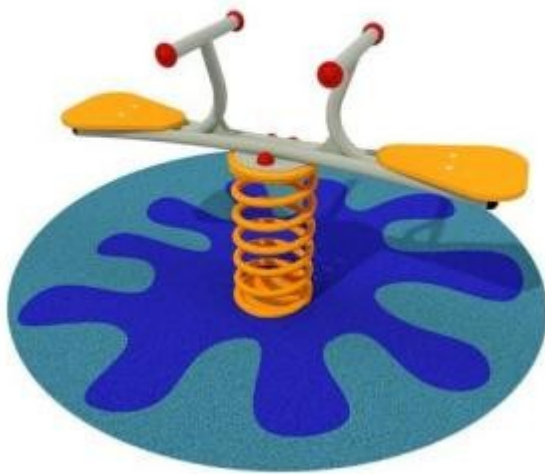

**Juego de muelle
de dos plazas
para niños h350_305**

: 104 cm
: 65.5 cm
: 33 cm