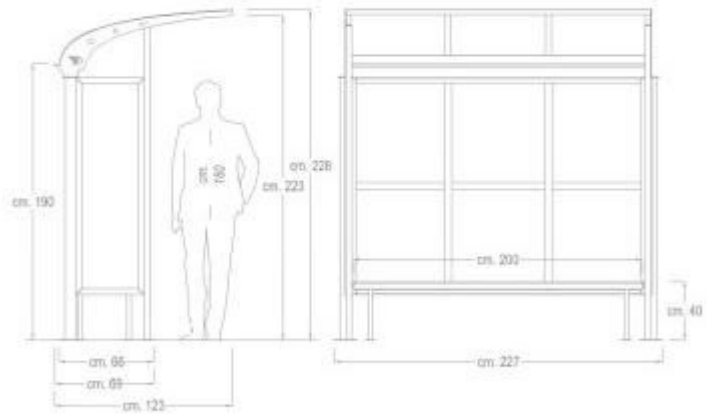

Características técnicas

- **Material de la estructura:** Acero galvanizado con tratamiento anticorrosivo epoxi
- **Cubierta:** Policarbonato alveolar tipo opaco
- **Configuración de los postes:** Tubo redondo con placas de base perforadas
- **Elementos decorativos:** Cerchas laterales de chapa con recortes ornamentales
- **Longitud total:** 227 cm
- **Altura total:** 228 cm
- **Profundidad total:** 123 cm (66 cm en la base)
- **Superficie de cobertura:** 2,49 m²
- **Banco integrado:** Longitud 200 cm, altura del asiento 40 cm
- **Sistema de desagüe:** Canalón trasero integrado
- **Fijación:** Anclaje al suelo mediante 12 pernos de anclaje y tacos de nailon
- **Tornillería:** Acero inoxidable incluida en el kit de montaje

* Imagen puramente indicativa

INFORMACIÓN

- **Altura** 228 cm
- **Longitud** 227 cm
- **Profundidad** 123 cm
- **Material** metal
- **Tipología** con canalón

Marquesina de espera de autobús con banco h140205

- Altura: 228 cm
- : 227 cm
- : 123 cm
- : metallo
- : Con gronda