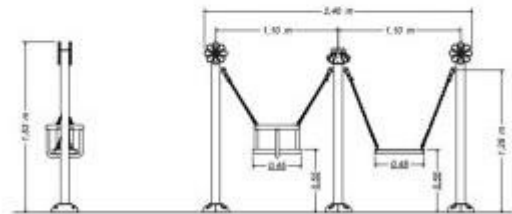

Mini columpio con asiento mixto h975_19

Mini columpio doble h975_19 con asiento mixto (plano y de cuna). Estructura compacta y resistente para parques públicos y áreas de juego a partir de 2 años.

El **mini columpio h975_19** representa una solución versátil y eficiente para el equipamiento de áreas de juego públicas, escolares y espacios verdes comunitarios. Gracias a la configuración de doble asiento diferenciado — un **asiento plano** para los más grandes y un **asiento de cuna** para los más pequeños — el módulo permite el uso simultáneo a diferentes grupos de edad, promoviendo la integración lúdica y el desarrollo de las habilidades motoras con total seguridad.

Características técnicas

- **Código SKU:** h975_19
- **Configuración:** Doble columpio con asiento mixto (1 plano + 1 de cuna protectora)
- **Edad de uso recomendada:** A partir de 2 años
- **Dimensiones totales:** 240 x 31 x 153 cm
- **Área de seguridad:** 544 x 334 cm
- **Altura de caída libre (HIC):** 0,55 m
- **Resistencia:** Materiales certificados para uso exterior público y resistencia al desgaste mecánico

Imagen puramente indicativa

INFORMACIÓN

- **materiale** metal
- **Tipología columpio** Doble
- **Altura en milímetros** 1530.0000
- **Profundidad en milímetros** 310.0000
- **Ancho en milímetros** 2400.0000