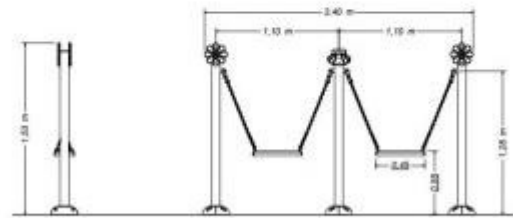

## Mini columpio para áreas de juegos h975\_17

Mini columpio doble profesional para la primera infancia, 240x31x153 cm. Estructura compacta y segura, ideal para espacios pequeños en parques y escuelas.

El **mini columpio h975\_17** representa una solución dedicada a la primera infancia, diseñado para integrar seguridad e interacción en contextos recreativos públicos. La **estructura de dos plazas** permite el uso simultáneo, estimulando la socialización temprana en un entorno protegido y controlado. Realizada con componentes técnicos resistentes a los agentes atmosféricos y al uso intensivo, la estructura garantiza un ciclo de vida prolongado con intervenciones de mantenimiento ordinario extremadamente reducidas.

## Características técnicas

- **Configuración:** Columpio doble biplaza
- **Edad de uso recomendada:** A partir de los 2 años
- **Dimensiones totales:** 240 x 31 x 153 cm
- **Área de seguridad necesaria:** 544 x 334 cm
- **Altura de caída libre (HIC):** 0,55 m
- **Tipo de fijación:** Instalación mediante anclaje sobre plinto de cemento

## INFORMACIÓN

- **materiale** metal
- **Tipología columpio** Doble
- **Altura en milímetros** 1530.0000
- **Profundidad en milímetros** 310.0000
- **Ancho en milímetros** 2400.0000