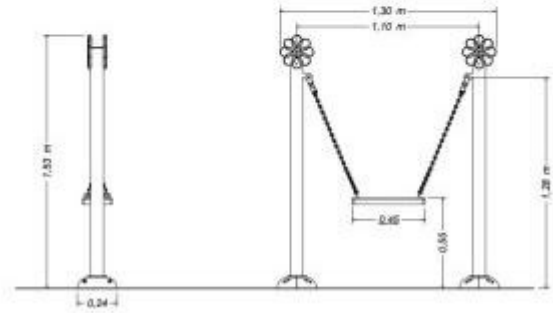

El **mini columpio h975_18** es una solución profesional diseñada para el equipamiento de áreas lúdicas destinadas a los niños más pequeños (a partir de los 2 años). El módulo está concebido para resolver los problemas de espacio en los **parques públicos y jardines escolares**, ofreciendo una experiencia de juego clásica y segura sin ocupar un espacio excesivo. El asiento plano individual está diseñado para favorecer el desarrollo del equilibrio y de las capacidades motoras en un contexto controlado y certificado para el uso colectivo.

Características técnicas

- **Estructura:** Mini columpio individual con asiento plano profesional
- **Edad de uso:** Recomendado a partir de los 2 años
- **Dimensiones del juego:** 130 x 24 x H 153 cm
- **Área de seguridad:** 434 x 324 cm
- **Altura de caída libre (HIC):** 0,55 m
- **Fijación:** Instalación sobre plinto de hormigón
- **Materiales:** Componentes de alta resistencia a los agentes atmosféricos y rayos UV
- **Mantenimiento:** Diseño simplificado para inspecciones rápidas y costes de gestión reducidos

Imagen puramente indicativa

INFORMACIÓN

- **materiale** metal
- **Tipología columpio** Individual
- **Altura en milímetros** 1530.0000
- **Profundidad en milímetros** 240.0000
- **Ancho en milímetros** 1300.0000