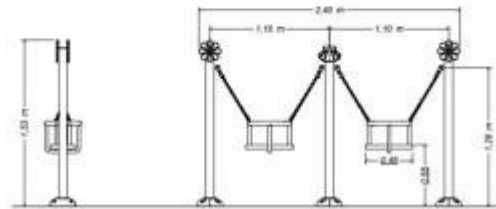

## Mini columpio para parque infantil h975\_16

Mini columpio doble h975\_16 en materiales resistentes, dimensiones 240x31x153 cm. Ideal para espacios pequeños con una altura de caída reducida a 0,55 m.

El **mini columpio doble h975\_16** es una estructura lúdica profesional diseñada específicamente para la infancia, ideal para el equipamiento de áreas de juego en contextos públicos, escolares y recreativos. Gracias a su configuración compacta, resuelve los problemas de espacio típicos de los contextos urbanos, garantizando al mismo tiempo los máximos estándares de seguridad para los niños más pequeños. La estructura está diseñada para una **fijación estable sobre bases de hormigón**, asegurando una resistencia mecánica superior durante el uso intensivo.

## Características técnicas

- **Tipología:** Columpio doble para uso simultáneo
- **Dimensiones totales:** L 240 x P 31 x Al 153 cm
- **Instalación:** Preparado para anclaje sobre hormigón
- **Rango de edad:** Recomendado a partir de los 2 años
- **Seguridad activa:** Altura de caída libre (HIC) de solo 0,55 m
- **Área de seguridad:** Superficie de caída necesaria 5,44 x 3,34 m (544 x 334 cm)
- **Materiales:** Componentes de alta resistencia a los agentes atmosféricos y rayos UV

## INFORMACIÓN

- **materiale** metal
- **Tipología columpio** Doble
- **Altura en milímetros** 1530.0000
- **Profundidad en milímetros** 310.0000
- **Ancho en milímetros** 2400.0000