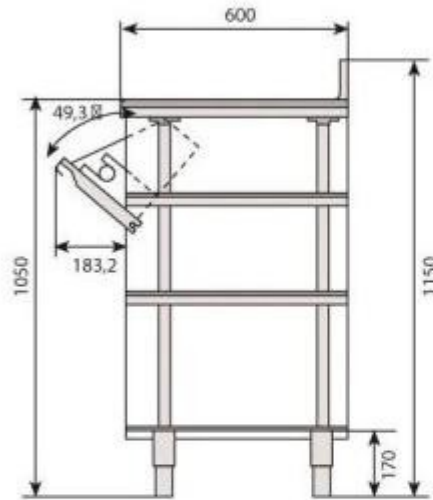

Mostrador para máquinas de café con cajones y estantes laterales L. 245 c

HOLITY.COM

HOLITY.COM