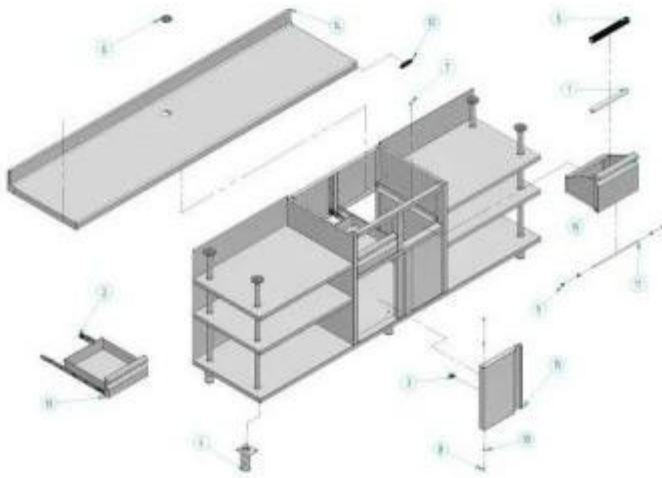

HOLITY.COM

HOLITY.COM