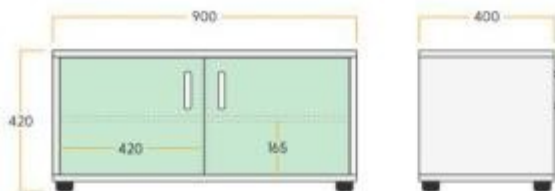

Mueble bajo para aula escolar h979_29

Mueble bajo escolar h979_29 en melamina, altura 42 cm. Puertas de colores y bisagras de seguridad para la autonomía de los niños en la primera infancia.

El **mueble bajo h979_29** es una solución de mobiliario técnico específicamente diseñada para **aulas escolares, laboratorios didácticos y espacios dedicados a la primera infancia**. Gracias a una altura reducida de solo 42 cm, el módulo responde a los principios de la pedagogía activa, permitiendo a los niños acceder a los materiales con total autonomía. La estructura está realizada en **melamina de alta densidad de 19 mm**, acabada con bordes de ABS de 1 mm para garantizar la resistencia a los golpes y al desgaste prolongado en contextos de alto tráfico.

Características técnicas

- **Dimensiones:** L 900 x P 400 x h 420 mm
- **Estructura:** Panel de melamina espesor 19 mm
- **Borde:** ABS de 1 mm en todos los lados vistos
- **Acabado estructura:** Roble Oasis con trasera blanca
- **Tiradores:** Ergonómicos en zamak, color blanco, paso 96 mm
- **Variantes puertas:** Disponibles en 8 acabados (Rojo arcilla, Verde talco, Azul talco, Amarillo curry, Moka, Blanco, Antracita, Roble Oasis)
- **Mecanismos:** Bisagras Ø35 mm anti-atrapamiento
- **Gestión interna:** Estantes extraíbles con soportes de casquillo Ø20 mm
- **Base:** Pies de PVC de 30 mm, con regulación desde el interior
- **Estado de suministro:** Producto entregado ya ensamblado

Imagen puramente indicativa

INFORMACIÓN

- **Altura en milímetros** 420.000000
- **Ancho en milímetros** 900.000000
- **materiale struttura** Madera
- **Profundidad en milímetros** 400.000000

Mueble bajo para aula escolar h979_29

HOLITY.COM

HOLITY.COM

HOLITY.COM

HOLITY.COM

Mueble bajo para aula escolar h979_29

- : 399 mm
- : 401 mm
- : legno
- : 400 mm