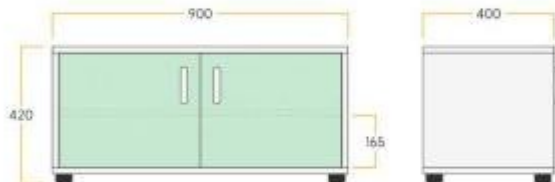

Mueble para aula escolar puertas color verde talco h979_09

Mueble escolar compacto de melamina de 19 mm, 42x90x40 cm. Puertas con bisagras anti-atrapamiento, estante extraíble y certificaciones ISO.

El **mueble para aula escolar h979_09** es un módulo contenedor diseñado para la organización racional de materiales didácticos en contextos educativos intensivos. Gracias a su configuración baja y profunda, resuelve las necesidades de almacenamiento en **escuelas infantiles, primarias y ludotecas**, garantizando al mismo tiempo la máxima seguridad para los usuarios gracias a componentes técnicos específicos.

Características técnicas

- **Dimensiones:** L. 420 x P. 900 x h. 400 mm
- **Material de la estructura:** Melamina de 19 mm de alta densidad
- **Bordes:** ABS de 1 mm aplicado con cola termofusible
- **Puertas:** Melamina 19 mm con bisagras superangulares y cazoleta anti-atrapamiento Ø35
- **Tiradores:** Ergonómicos en zamak, distancia entre ejes 96 mm
- **Pies:** PVC técnico de 30 mm, regulables desde el interior para nivelación
- **Estantes:** 1 estante extraíble sobre casquillos de Ø20 mm
- **Acabados:** Estructura Roble Oasis, puertas Verde Talco, trasera Blanca
- **Certificaciones:** Conformidad ISO 9001, 14001 y 14006
- **Estado de suministro:** Entregado completamente ensamblado

Opcional:

- Cerradura de bloqueo para la seguridad del contenido

Imagen puramente indicativa

INFORMACIÓN

- **Altura en milímetros** 420.000000
- **Ancho en milímetros** 900.000000
- **materiale struttura** Madera
- **Profundidad en milímetros** 400.000000

Mueble para aula escolar puertas color verde talco h979_09

Mueble para aula escolar puertas color verde talco h979_09

- : 399 mm
- : 401 mm
- : legno
- : 400 mm