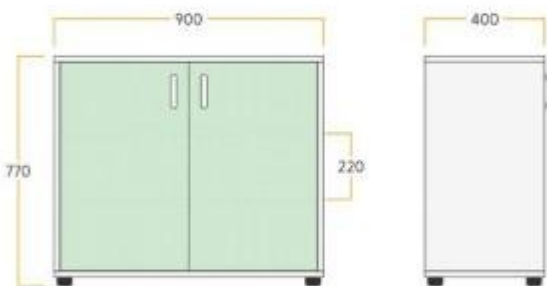

El **mueble para escuela infantil h979_07** es un módulo contenedor profesional diseñado para cumplir con las rigurosas normativas de seguridad de los entornos educativos. La estructura está fabricada en **melamina de 19 mm de espesor** con trasera reforzada de 8 mm, garantizando una estabilidad estructural superior a los estándares domésticos. La superficie de aglomerado de tres capas, recubierta con papel melamínico, ofrece una elevada **resistencia a los arañazos, a la humedad y a los detergentes** utilizados para la desinfección diaria.

Características técnicas

- **Dimensiones:** L 770 x P 400 x h 900 mm
- **Estructura:** Melamina de 19 mm con trasera de 8 mm
- **Cantos:** ABS de 1 mm para la protección contra impactos
- **Puertas:** Melamina 19 mm con bisagras antiatrapamiento Ø35
- **Tiradores:** Ergonómicos de zamak, entreeje 96 mm
- **Organización interna:** División en 3 compartimentos
- **Patas:** De PVC de 30 mm, regulables desde el interior para nivelación
- **Acabado:** Puertas rojo arcilla, cuerpo neutro
- **Certificaciones:** ISO 9001, ISO 14001 e ISO 14006

Imagen puramente indicativa

INFORMACIÓN

- **Altura en milímetros** 770.000000
- **Ancho en milímetros** 900.000000
- **materiale struttura** Madera
- **Profundidad en milímetros** 400.000000

Mueble para escuela infantil con puertas rojo arcilla h979_07

Mueble para escuela infantil con puertas rojo arcilla h979_07

- : 399 mm
- : 401 mm
- : legno
- : 400 mm