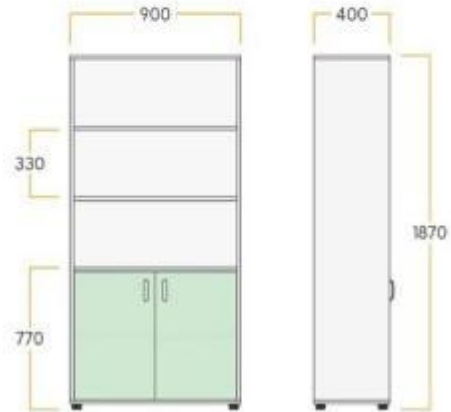

HOLITY.COM

Cartella colori ante

Rojo Arcilla	Moca
Verde Talco	Blanco
Azul Talco	Antracita
Amarillo Curry	Roble Oasis

Muebles para escuela infantil h979_24

- : 399 mm
- : 401 mm
- : legno
- : 400 mm

HOLITY.COM