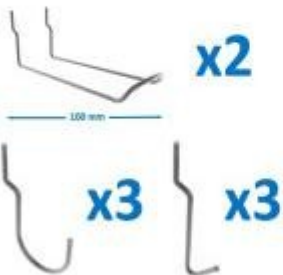

HOLITY.COM