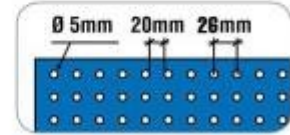

HOLITY.COM