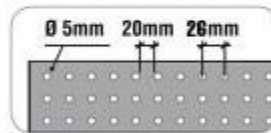

HOLITY.COM

Panel portaherramientas blan h965_27

: 900x600 mm