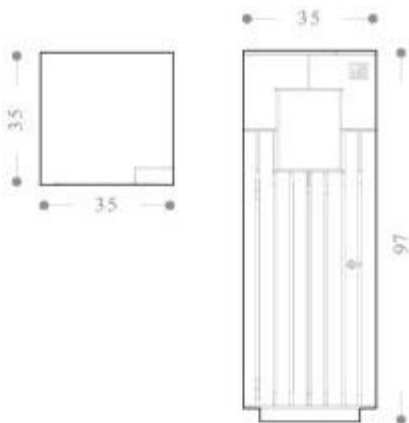

Características técnicas

- **Capacidad volumétrica:** contenedor interno de aproximadamente 38 litros.
- **Estructura autoportante:** soportes en chapa galvanizada con un espesor de 6 mm, fabricados mediante tecnología de corte láser.
- **Revestimiento:** paneles superiores en chapa de 1,5 mm y listones inferiores en madera de Okume (dimensiones 35x15 mm).
- **Acceso de residuos:** bocas de introducción distribuidas en los cuatro lados para un uso multidireccional.
- **Sistema de apertura:** puerta frontal con cerradura de seguridad para prevenir aperturas no autorizadas.
- **Contenedor interno:** extraíble, fabricado en chapa galvanizada y equipado con asas laterales ergonómicas.
- **Accesorios integrados:** cenicero superior extraíble con orificios de apagado dedicados.
- **Acabados RAL:** estructura en RAL 7016 (antracita), paneles en RAL 7038 (ágata) y cenicero en RAL 7005 (ratón).
- **Tratamiento anticorrosión:** ciclo certificado que incluye granallado, imprimación epoxi y polimerización en horno a 180°C.
- **Dimensiones y masa:** peso total de 35 kg, equipado con un zócalo perforado para una fijación estable al suelo.

Imagen puramente indicativa

INFORMACIÓN

- Tipología suelo
- Tipología fijo

Papelera para residuos de exterior en madera h140_544

HOLITY.COM

HOLITY.COM

HOLITY.COM

HOLITY.COM