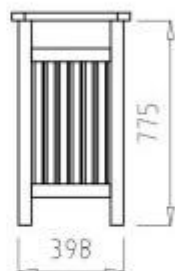

Papelera para residuos exteriores de madera h763_39

Papelera para residuos exteriores de madera h763_39

: fiso