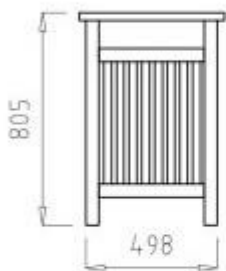

Papelera para residuos exteriores de madera h763_39

Papelera para residuos exteriores de madera h763_39

: fiso