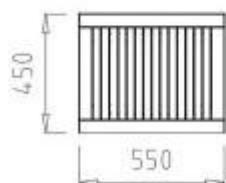

Papelera para residuos exteriores de madera h763_39

Papelera para residuos exteriores de madera h763_39

: fiso