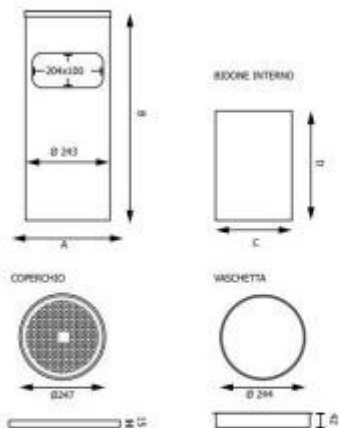

Papelera para zonas comunes h738_110

Papelera con cenicero integrado en acero cepillado, Ø 24,7x60,2 cm, capacidad 10L. Solución híbrida con cubo interior extraíble para zonas comunes.

Esta **papelera con cenicero integrado** representa una solución funcional y profesional para la gestión coordinada de pequeños residuos y colillas en contextos de alta frecuencia. Fabricado en **acero con acabado cepillado**, el contenedor combina una estética sobria con una elevada resistencia mecánica, lo que lo hace adecuado para su inserción en oficinas, establecimientos de hostelería y áreas comerciales. La estructura está diseñada para maximizar la higiene: el orificio frontal permite el depósito de residuos sin contacto, mientras que la parte superior está dedicada exclusivamente a la función de cenicero.

Características técnicas

- **Material:** acero con acabado cepillado
- **Peso:** 3 kg
- **Capacidad total:** 10 L
- **Dimensiones externas:** Ø 247 x H 602 mm
- **Dimensiones del cubo interior:** Ø 220 x H 310 mm
- **Acceso:** orificio frontal para papelera
- **Sistema de vaciado:** cubo interior extraíble con asa
- **Equipamiento superior:** tapa con rejilla para apagar cigarrillos y bandeja recolectora de cenizas
- **Compatibilidad ambiental:** apto para uso interior y exterior

Imagen puramente indicativa

INFORMACIÓN

- **Tipología** Papelera con cenicero
- **Altura** 60,2 cm
- **Ancho** 24,7 cm
- **Profundidad** 24,7 cm

HOLITY.COM

HOLITY.COM

Papelera para zonas comunes h738_110

Altura: 60,2 cm

: 24,7 cm

: 24,7 cm

: gettacarte con posacenere