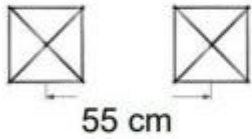

Características técnicas

- **Estructura portante:** postes de sección cuadrada 80x80 mm en plástico reciclado certificado con bordes redondeados.
- **Paneles:** polietileno de alta densidad (HDPE) de 15 mm de espesor, fabricado con polímeros reciclados y trazables.
- **Sistemas de fijación:** tornillería zincada M8 x 130 mm protegida por tapones de nylon antienviejimiento.
- **Dimensiones instalado:** L 72 x P 12 x h 72 cm.
- **Resistencia ambiental:** materiales hidrófugos, anti-UV, resistentes a impactos, actos vandálicos y con propiedades antigrafi.
- **Instalación:** fijación mediante cementación de los postes a una profundidad de 30 cm sobre superficies arenosas o terrosas.
- **Conformidad:** certificado según la normativa EN 1176 para el uso en espacios públicos.
- **Suministro:** se entrega completamente ensamblado.

Imagen puramente indicativa

INFORMACIÓN

- **Ancho en milímetros** 720.000000
- **Profundidad en milímetros** 120.000000
- **Altura en milímetros** 720.000000

Paso de agility para parques caninos h939_21

Paso de agility para parques caninos h939_21

- : 401 mm
- : 400 mm
- : 399 mm