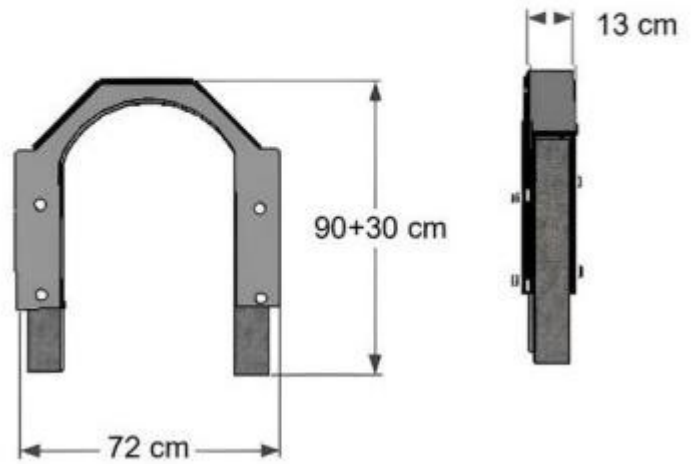

Paso de agility para parques caninos h939_21

Paso de agilidad para perros en plástico reciclado y HDPE. Dimensiones 72x72 cm. Certificado EN 1176, ideal para parques caninos y áreas de recreo públicas.

Características técnicas

- **Estructura portante:** postes de sección cuadrada 80x80 mm en plástico reciclado certificado con bordes redondeados.
- **Paneles:** polietileno de alta densidad (HDPE) de 15 mm de espesor, fabricado con polímeros reciclados y trazables.
- **Sistemas de fijación:** tornillería zincada M8 x 130 mm protegida por tapones de nylon antienviejimiento.
- **Dimensiones instalado:** L 72 x P 12 x h 72 cm.
- **Resistencia ambiental:** materiales hidrófugos, anti-UV, resistentes a impactos, actos vandálicos y con propiedades antigrafi.
- **Instalación:** fijación mediante cementación de los postes a una profundidad de 30 cm sobre superficies arenosas o terrosas.
- **Conformidad:** certificado según la normativa EN 1176 para el uso en espacios públicos.
- **Suministro:** se entrega completamente ensamblado.

Imagen puramente indicativa

INFORMACIÓN

- **Ancho en milímetros** 720.000000
- **Profundidad en milímetros** 120.000000
- **Altura en milímetros** 720.000000

Paso de agility para parques caninos h939_21

Paso de agility para parques caninos h939_21

- : 401 mm
- : 400 mm
- : 399 mm