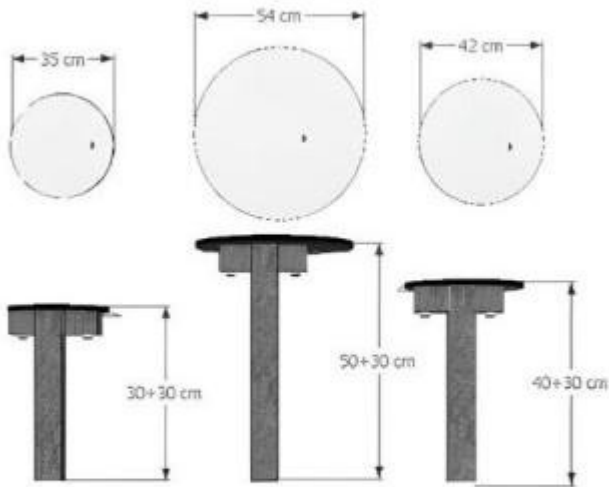

Características técnicas

- **Dimensiones de las plataformas:** anchuras de 35, 42 y 54 cm; alturas de 30, 40 y 50 cm.
- **Estructura portante:** postes cuadrados 80x80 mm en plástico reciclado certificado.
- **Panejería:** PE-HD espesor 15 mm obtenido de polímeros reciclados.
- **Herrajes:** tornillos galvanizados M8 x 120 mm con tapones de nylon resistentes a los impactos.
- **Certificación:** conforme a la normativa de seguridad EN 1176.
- **Instalación:** fijación mediante cimentación de los postes a una profundidad de 30 cm.
- **Suministro:** el producto se entrega completamente ensamblado.

Imagen puramente indicativa

INFORMACIÓN

Plataformas de agilidad para parque canino h939_16

HOLITY.COM

HOLITY.COM

HOLITY.COM

Plataformas de agilidad para parque canino h939_16

- : 401 mm
- : 400 mm
- : 399 mm