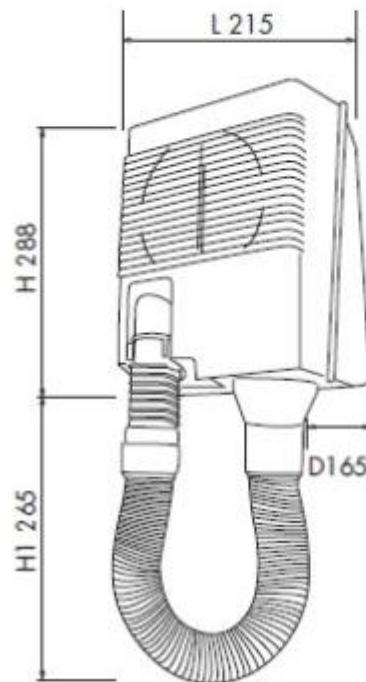

Secador de pelo de tubo ABS para comunidades h3368

Secador de pelo para gimnasios con flexible ABS equipado con termostato de seguridad. Potencia: 700 W. Apagado automático a los 5 minutos.

Secador de pelo en ABS equipado con manguera flexible ideal para deporte, fitness y uso intensivo. Se activa al desenganchar la manguera. Se apaga automáticamente después de 5 minutos si no se vuelve a enganchar la manguera.

Características:

- Funcionamiento al desenganchar la manguera
- Material: ABS
- Color: blanco
- Grado de protección eléctrica: CLASE II
- Voltaje: 220 V- 240 V
- Potencia: 700 W
- Frecuencia: 50-60 Hz
- Volumen de aire: 45 L/s, 160 m³/h
- Apagado automático después de 5 minutos
- Termostato de seguridad
- Dimensiones manguera interna \varnothing 38 mm
- Dimensiones manguera externa \varnothing 46 mm
- Dimensiones manguera extensible 1 m
- Dimensiones (AlxAxP): 553x215x165 mm
- Peso: 2,7 Kg
- Conforme CE y RoHS

INFORMACIÓN

- **Potencia en watts** 70.0000
- **Garantía** 2 años
- **Altura en milímetros** 553.0000
- **Ancho en milímetros** 215.0000
- **Profundidad en milímetros** 165.0000
- **Puntos de fuerza** Los más eficientes
- **Color** Blanco
- **Material** plástico

HOLITY.COM

Secador de pelo de tubo ABS para comunidades h3368

Secador de pelo
de tubo ABS
para comunidades h3368

- : 471
- : 399 mm
- : 401 mm
- : 400 mm