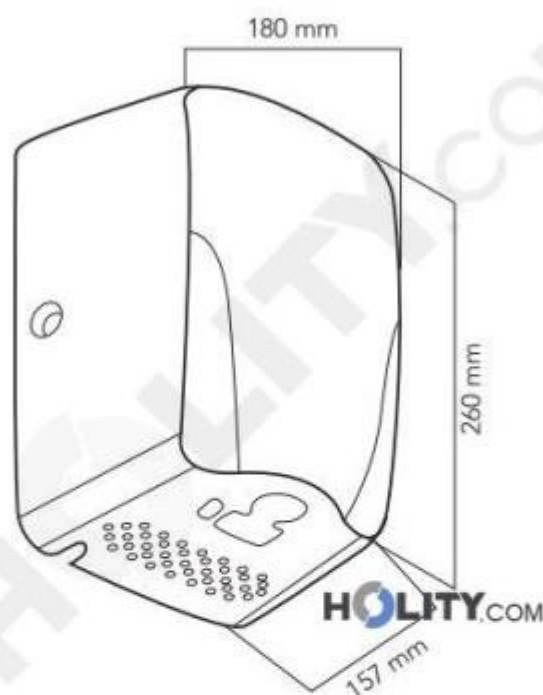

Secamanos eléctrico de aire profesional con fotocélula h1210

Secamanos eléctrico ultracompacto en acero inoxidable AISI 304. Dimensiones 180x157x260 mm. Incluye lámpara UV, filtro y sensor térmico inteligente.

Características técnicas

- **Origen:** Made in Italy
- **Material de la cubierta:** Acero inoxidable AISI 304
- **Potencia del motor:** 550 W
- **Potencia de la resistencia:** 650-750 W
- **Consumo total:** 500-1250 W
- **Consumo máximo por secado:** 3,6 W
- **Activación:** Sensor de fotocélula
- **Tiempo de secado medio:** 7-12 segundos
- **Nivel de ruido:** 70 dBA a 1 metro
- **Frecuencia de red:** 50/60 Hz
- **Grado de protección eléctrica:** Clase I
- **Grado de protección interna:** IPX1
- **Tensión de alimentación:** 220/240 V
- **Sistemas de higienización:** Lámpara UV y filtro de aire integrados
- **Velocidad de salida del aire:** 288 km/h (fija)
- **Caudal de aire:** 516 m³/h
- **Acabados disponibles:** Acero pulido o acero satinado
- **Dimensiones:** 180 x 157 x h. 260 mm
- **Sistema de seguridad:** Dispositivo antivandálico con apagado automático tras 40 segundos de funcionamiento continuo

Imagen puramente indicativa

INFORMACIÓN

- **accionamiento** célula fotoeléctrica
- **Puntos de fuerza** Los menos ruidosos
- **Tipología** Tradicionales
- **Material** acero
- **Garantía** 2 años
- **Potencia** 1250 W
- **Potenza in watt** 1250.000000
- **Altura** 26 cm
- **Profundidad en mm** 157.000000
- **Ancho en milímetros** 180.000000
- **Altura en milímetros** 260.000000
- **Profundidad** 15,7 cm
- **Ancho** 18 cm
- **Tiempo de secado** 7 sec

HOLITY.COM

Secamanos eléctrico de aire profesional con fotocélula h1210

HOLITY.COM

HOLITY.COM

Secamanos eléctrico de aire profesional con fotocélula h1210

- : acciaio
- : 1250 W
- Altura: 26 cm
- : 18 cm
- : 15,7 cm
- : 2 anni
- : a fotocellula
- : 7 sec