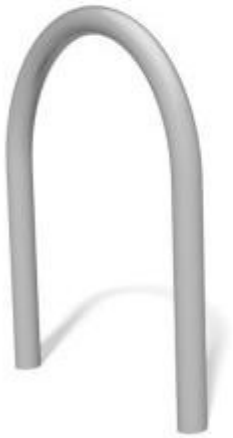

Set de 3 arcos para circuito de agility dog h794_33

Set de 3 arcos para circuito de agility dog h794_33

- : 401 mm
- : 400 mm
- : 399 mm