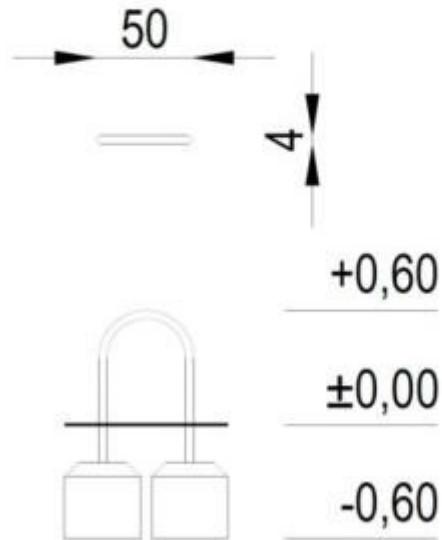

Set de 3 arcos para circuito de agility dog h794_33

Set de 3 arcos para circuito de agility dog h794_33

- : 401 mm
- : 400 mm
- : 399 mm