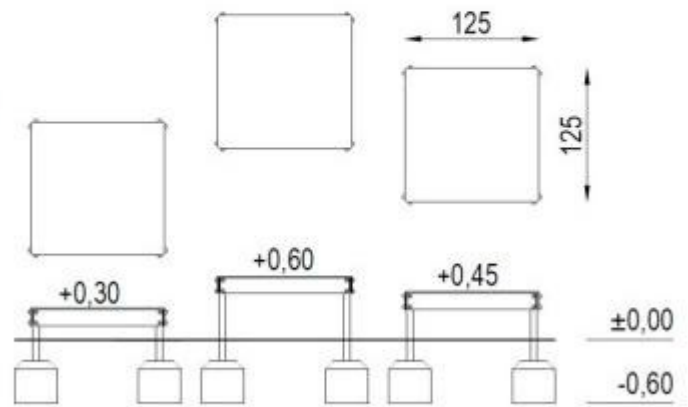

Set de 3 plataformas para agility dog h794_30

Set de 3 plataformas fitness para perros en acero y madera antideslizante. Alturas variables 30-60 cm, fijación enterrada para áreas de agility y parques públicos.

Características técnicas

- **Dimensiones base:** L.12,5 x P.12,5 cm
- **Alturas plataformas:** 30 cm, 45 cm y 60 cm
- **Estructura portante:** Soportes en acero galvanizado y lacado en polvo
- **Superficie de paso:** Madera con tratamiento antideslizante superficial
- **Componentes decorativos:** Paneles perimetrales en HDPE (polietileno de alta densidad)
- **Sistema de fijación:** Bases preparadas para el soterramiento directo en el suelo
- **Resistencia:** Materiales certificados para uso exterior profesional

Imagen puramente indicativa

INFORMACIÓN

- **Ancho en milímetros** 1250.000000
- **Profundidad en milímetros** 1250.000000
- **Altura en milímetros** 300.000000

Set de 3 plataformas para agility dog h794_30

Set de 3 plataformas para agility dog h794_30

- : 401 mm
- : 400 mm
- : 399 mm