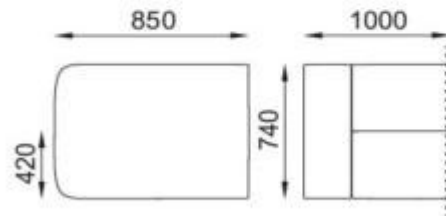

Sillón individual con reposabrazos para oficina h776_78