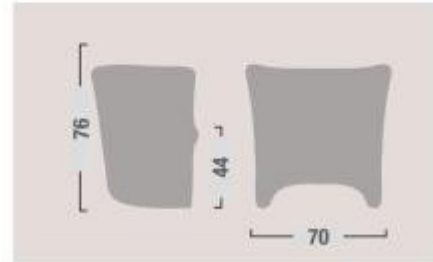

Sillón para área de descanso de cuartel h1038_14