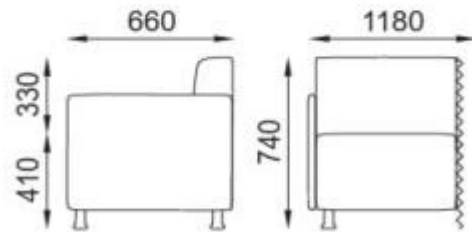

Características técnicas

- **Dimensiones externas:** An 118 x P 66 x Al 74 cm
- **Altura del asiento:** 41 cm
- **Altura de los reposabrazos:** 33 cm
- **Bastidor interno:** madera contrachapada con sistema de cinchas elásticas
- **Acolchado:** resinas de poliuretano espumadas de alta resiliencia (densidad 30 Kg/m³)
- **Soportes:** patas de nailon cromado con diámetro 60-40 mm y altura 80 mm
- **Revestimiento:** ecopiel de serie con alta resistencia al desgaste
- **Certificación de garantía:** 5 años para uso profesional

Imagen puramente indicativa

INFORMACIÓN

- **posti** 2
- **Ancho en milímetros** 1180.000000
- **Profundidad en mm** 660.000000
- **Altura en milímetros** 740.000000

Sofá de 2 plazas para oficina h776_85

Sofá de 2 plazas para oficina h776_85

- : 2
- : 401 mm
- : 400 mm
- : 399 mm